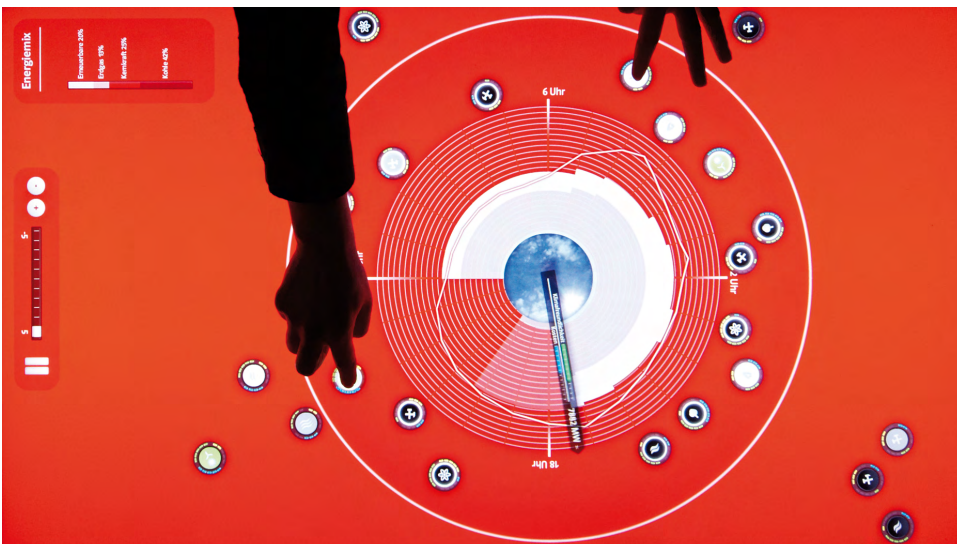

Projekttriangle
Design Studio
Information Design
Contemporary Graphic Design
Interaction Design

reddot design award
best of the best 2010

E.ON Multitouch-Medientisch

red dot: best of the best

In der Zusammenarbeit von Milla & Partner und Projekttriangle Design Studio ist diese interaktive Multitouch-Anwendung für den Messeauftritt des Energieversorgers E.ON auf der Hannover Messe 2010 entstanden. Im Vordergrund des gemeinsamen Konzepts steht das spielerische Erkunden der vielschichtigen Zusammenhänge heutiger und zukünftiger Energieversorgung. Ein besonderer Reiz des Medientisches sind seine variantenreichen Interaktionsmöglichkeiten. Die realisierten Applikationen lassen sich vollständig über die berührungsempfindliche Oberfläche des Multitouch-Medientisches mit den Fingern bedienen. Durch eine gestische Steuerung, mittels Schieben, Rotieren, Tippen, Wischen, Schubsen, werden die dargestellten Inhalte beeinflusst. Bis zu vier Spieler und ein Spielleiter können hierbei zeitgleich interagieren.